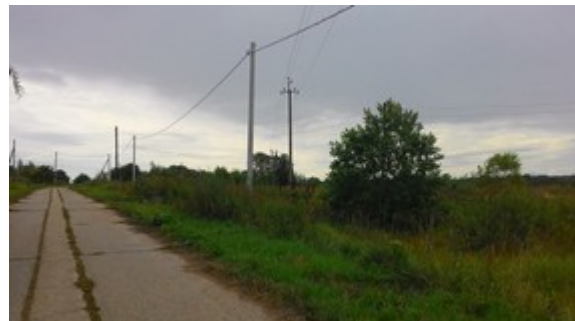

Комментарий: Забудьте о тесных дачных поселках с участками в 10 соток. Создайте для себя настоящее просторное поместье на великолепных участках площадью от 1 га. Участки находятся в живописном месте - Калужская область, Тарусский район, рядом с деревней Селиверстово. Тихое, спокойное, экологически чистое место, в котором отсутствуют технические шумы и посторонние запахи. Рядом с участками находится охотничье хозяйство. Климат отличается от московского более теплым и продолжительным летом, умеренной снежной и мягкой зимой. В этом районе находится усадьба русского художника Поленова и дача Марины Цветаевой со знаменитым яблоневым садом. Земли КФХ. На землях КФХ можно возводить постройки застраивать до 30% от площади участка, при этом необязательно вести фермерское хозяйство и производить продукцию на продажу. Участки примыкают к деревне. Подъезд удобен в любое время года (участки примыкают к бетонной дороге). Электричество. Газопровод. Частная собственность. На каждый участок имеется полный пакет документов. Расстояние до МКАД 115 км.

#

Контакт: *хозяин*

телефон: (зарегистрируйтесь и войдите, чтобы увидеть), смотреть на сайте:

<https://klu-tarusskii.nndv.ru/zagorodnaia230746.aspx>

email (скрыт), отправить письмо через сайт:

<https://klu-tarusskii.nndv.ru/zagorodnaia/prodam/uchastok/230746?pismo=1>

Размещено: с 12.10.18 14:11:35 до 12.10.19 14:11:35

Фото: