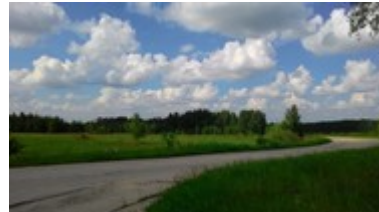

Продам загородную недвижимость

Территория: Калужская обл,
Тарусский район,
Селиверстово д

Стоимость: rub 550 000

Объект: участок

участка: 130 соток

Комментарий: Площадь участка 1,3 га. Участок примыкает к деревне и выходит к бетонной дороге. Подъезд удобен в любое время года. Электричество и газ по границе участка. Назначение - крестьянское (фермерское) хозяйство. На землях КФХ можно возводить постройки застраивать до 30% от площади участка, при этом необязательно вести фермерское хозяйство и производить продукцию на продажу. Располагается участок в живописном месте - Калужская область, Тарусский район, рядом с деревней Селиверстово. Рядом с участком находится охотничье хозяйство. Частная собственность. Полный пакет документов. Расстояние до МКАД 115 км

5#

Контакт: *хозяин*

телефон: (зарегистрируйтесь и войдите, чтобы увидеть), смотреть на сайте:

<http://klu-tarusskii.nndv.ru/zagorodnaia224474.aspx>

email (скрыт), отправить письмо через сайт:

<http://klu-tarusskii.nndv.ru/zagorodnaia224474pismo.aspx>

Размещено: с 21.10.17 22:12:28 до 21.10.18 22:12:28

Фото:

QR код (поднесите мобильный телефон для сканирования):